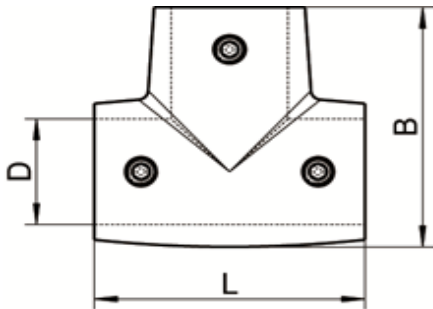

ART. 8205

Raccordi corrimano 90° "T", microfusione, lucidi aisi 316 / A4

Handrail Fittings 90° Tee, investment casting, polished aisi 316 / A4

Codice Articolo / Item Number	B (mm)	D (mm)	L (mm)	 Box	 Master carton	 Pallet
82052200004	50	23	50	4	60	2400
82052500004	53	26	53	4	60	2400

Attenzione!!! Le dimensioni riportate nelle schede tecniche, possono subire variazioni minime da lotto a lotto e a seconda della produzione.

In particolare, non praticare i fori prima di ricevere il prodotto.

Pay attention!! The dimensions shown in the data sheets are subject to minimal variations (different production line batch).

In particular, do not drill the holes before receiving the product.